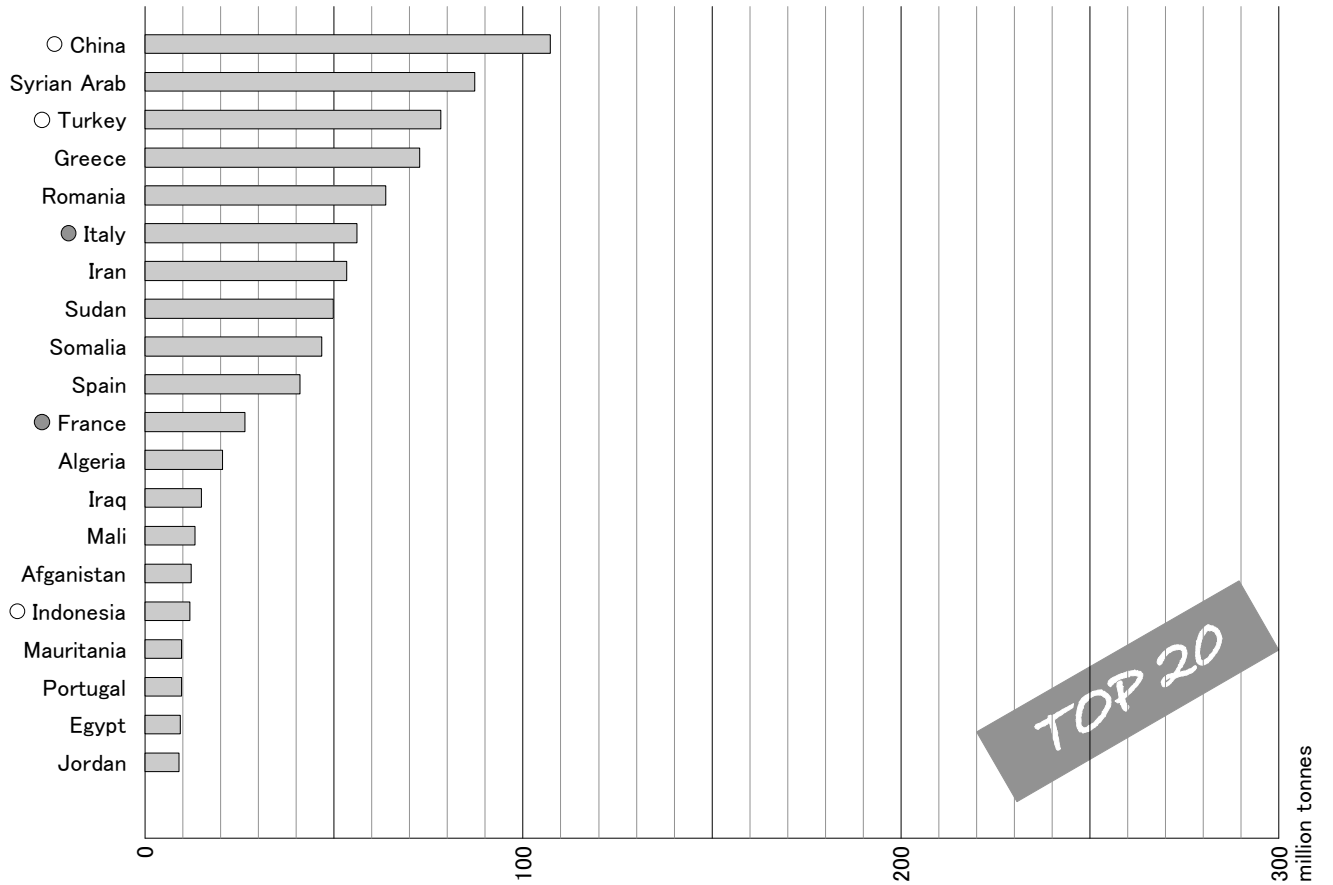

Goat milk Production Quantity per capita

Sheeps Stocks

Data(2007 • FAO) <http://faostat.fao.org/site/573/DesktopDefault.aspx?PageID=573#ancor>

Sheeps Heads per capita

except; Folkland Islands(UK), Foroe Islands(Denmark)

Sheep milk Production Quantity Data(2007 • FAO) <http://faostat.fao.org/site/569/DesktopDefault.aspx?PageID=569#ancor>

Sheep milk Production Quantity per capita

Wheat Production Quantity

Data(2007 • FAO) <http://faostat.fao.org/site/567/DesktopDefault.aspx?PageID=567#ancor>

Wheat Production Quantity per capita