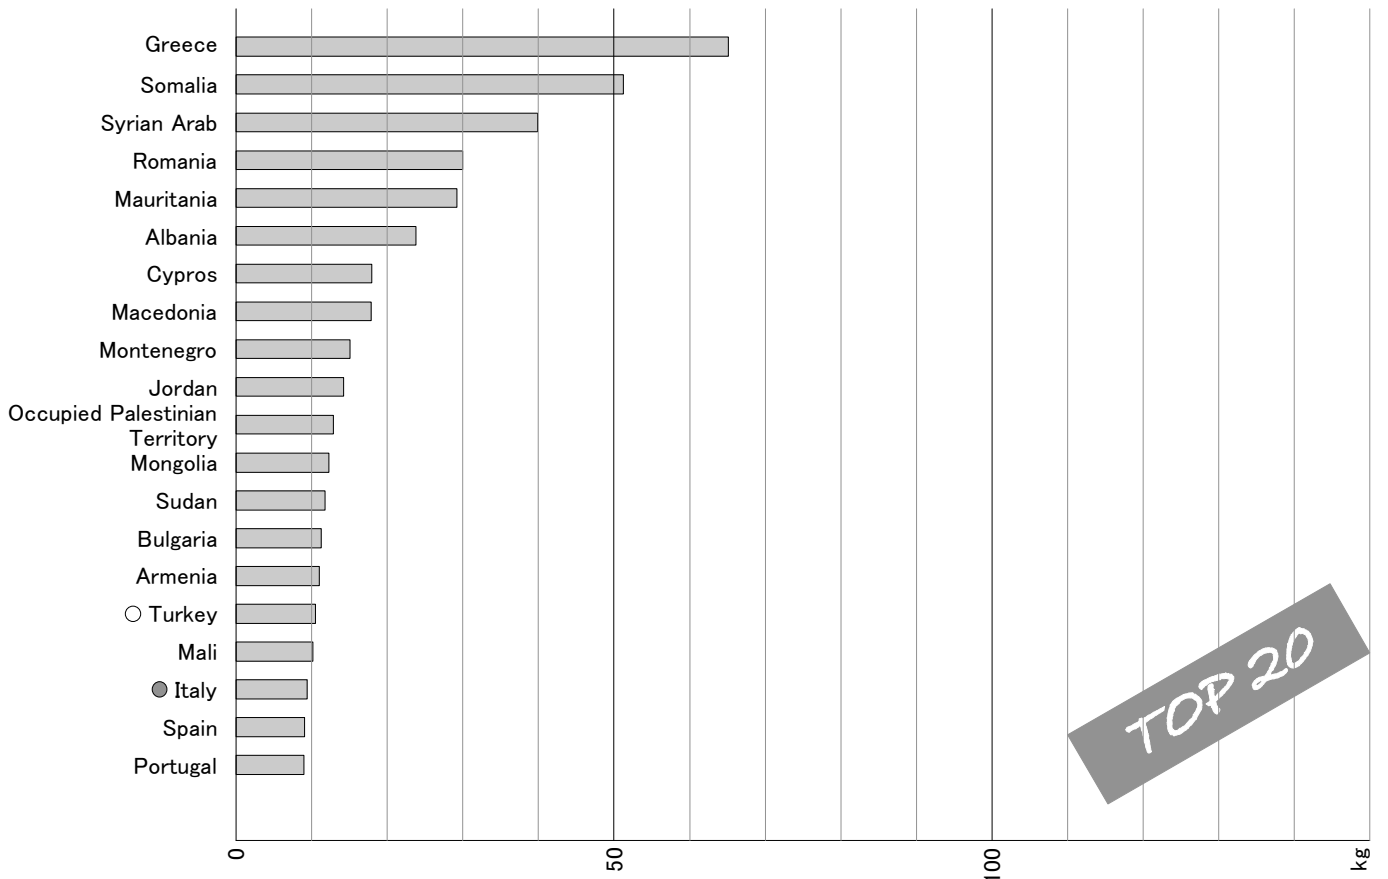

Goat milk Production Quantity per capita

Sheeps Stocks

Data(2007 • FAO) <http://faostat.fao.org/site/573/DesktopDefault.aspx?PageID=573#ancor>

Sheeps Heads per capita

except; Folkland Islands(UK), Foroe Islands(Denmark)

Sheep milk Production Quantity Data(2007 • FAO) <http://faostat.fao.org/site/569/DesktopDefault.aspx?PageID=569#ancor>

Sheep milk Production Quantity per capita

Wheat Production Quantity

Data(2007 • FAO) <http://faostat.fao.org/site/567/DesktopDefault.aspx?PageID=567#ancor>

Wheat Production Quantity per capita