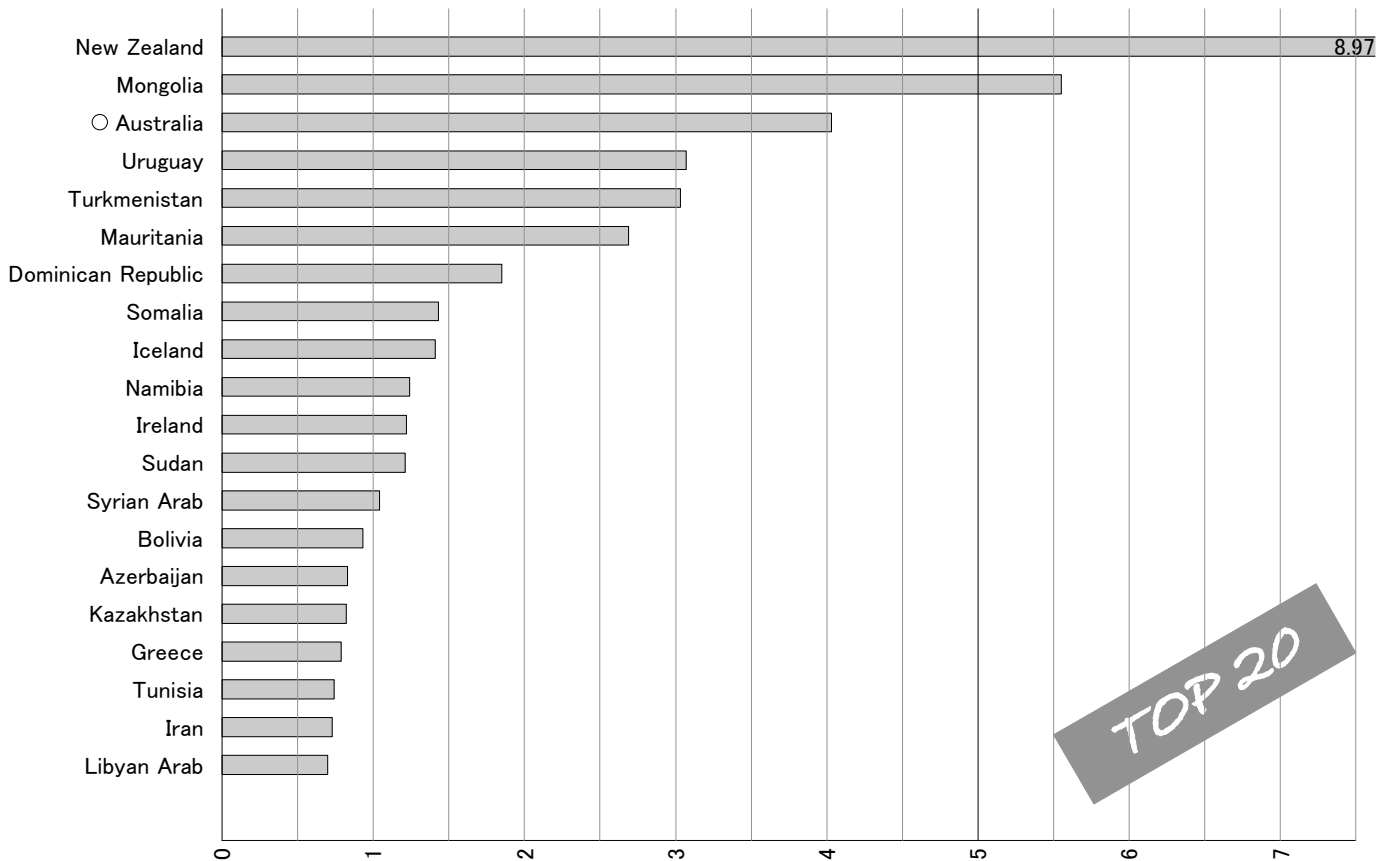

Goat milk Production Quantity per capita

Sheeps Stocks

Data(2007 • FAO) <http://faostat.fao.org/site/573/DesktopDefault.aspx?PageID=573#ancor>

Sheeps Heads per capita

except; Folkland Islands(UK), Foroe Islands(Denmark)

Sheep milk Production Quantity Data(2007 • FAO) <http://faostat.fao.org/site/569/DesktopDefault.aspx?PageID=569#ancor>

Sheep milk Production Quantity per capita

Wheat Production Quantity

Data(2007 • FAO) <http://faostat.fao.org/site/567/DesktopDefault.aspx?PageID=567#ancor>

Wheat Production Quantity per capita